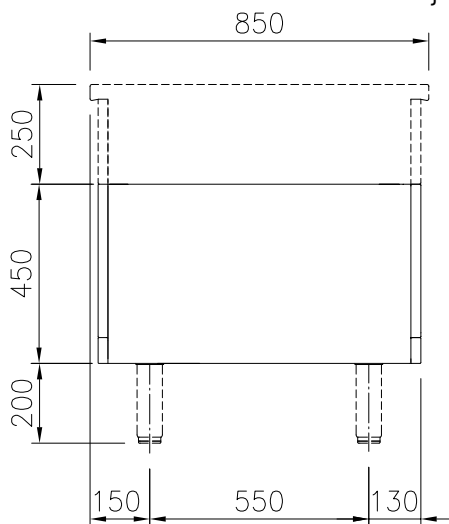

Neutrale gesloten onderbouw, voor het plaatsen van Thermaline 85 topmodel units van 250 mm hoog, de totale hoogte wordt 700 mm. Het dragende frame, het 2 mm dikke bovenblad en de beplating zijn vervaardigd van roestvrijstaal AISI304. Gladde uitvoering voor eenvoudige reiniging. IPX5 waterdicht.

Constructie

- Het bovenblad is van 2 mm dik roestvrijstaal 1.4301 (AISI304).
- Gladde oppervlakken zonder verborgen hoeken voor eenvoudig schoonmaken.
- Inwendig roestvrijstalen frame voor heavy duty stevigheid.

Goedkeuring _____

Front aanzicht

Zij aanzicht

Boven aanzicht

Algemene gegevens

Externe afmetingen, lengte	
588693 (MB3ACOCOOO)	300 mm
Externe afmetingen, breedte	850 mm
Externe afmetingen, hoogte	450 mm
Gewicht, netto	9.5 kg
Waterdichtheid index	IPX5