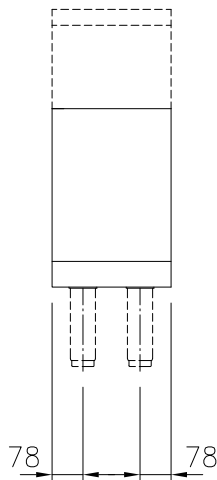

Neutrale gesloten onderbouw, voor het plaatsen van Thermaline 85 topmodel units van 250 mm hoog, de totale hoogte wordt 700 mm. Het dragende frame, het 2 mm dikke bovenblad en de beplating zijn vervaardigd van roestvrijstaal AISI304. Gladde uitvoering voor eenvoudige reiniging. IPX5 waterdicht.

Uitvoering

- IPX5 waterdichtheid gecertificeerd.
- Alle belangrijke componenten zijn eenvoudig bereikbaar vanaf de voorzijde.
- Het Thermodul verbindingssysteem zorgt voor een vrijwel naadloos bovenblad bij gekoppelde units.
- Uitgevoerd overeenkomstig DIN 18860-2, met een 70 mm verzonken plint.

Constructie

- Het bovenblad is van 2 mm dik roestvrijstaal 1.4301 (AISI304).
- Gladde oppervlakken zonder verborgen hoeken voor eenvoudig schoonmaken.
- Inwendig roestvrijstalen frame voor heavy duty stevigheid.

Goedkeuring _____

Front aanzicht

Zij aanzicht

Boven aanzicht

Algemene gegevens

Externe afmetingen, lengte	
588693 (MB3ACOCOOO)	300 mm
Externe afmetingen, breedte	850 mm
Externe afmetingen, hoogte	450 mm
Gewicht, netto	9.5 kg
Waterdichtheid index	IPX5